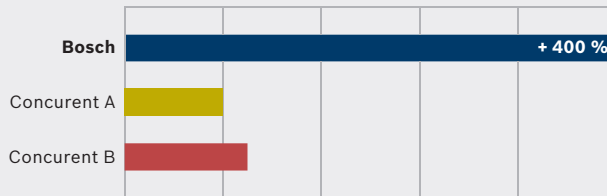

## Unică: durată de viață cu 400 % mai îndelungată

Durata de viață a acumulatorului\*

\*Numărul ciclurilor de încărcare luând ca exemplu un acumulator litiu-ion de 36 V, măsurat de un institut independent.